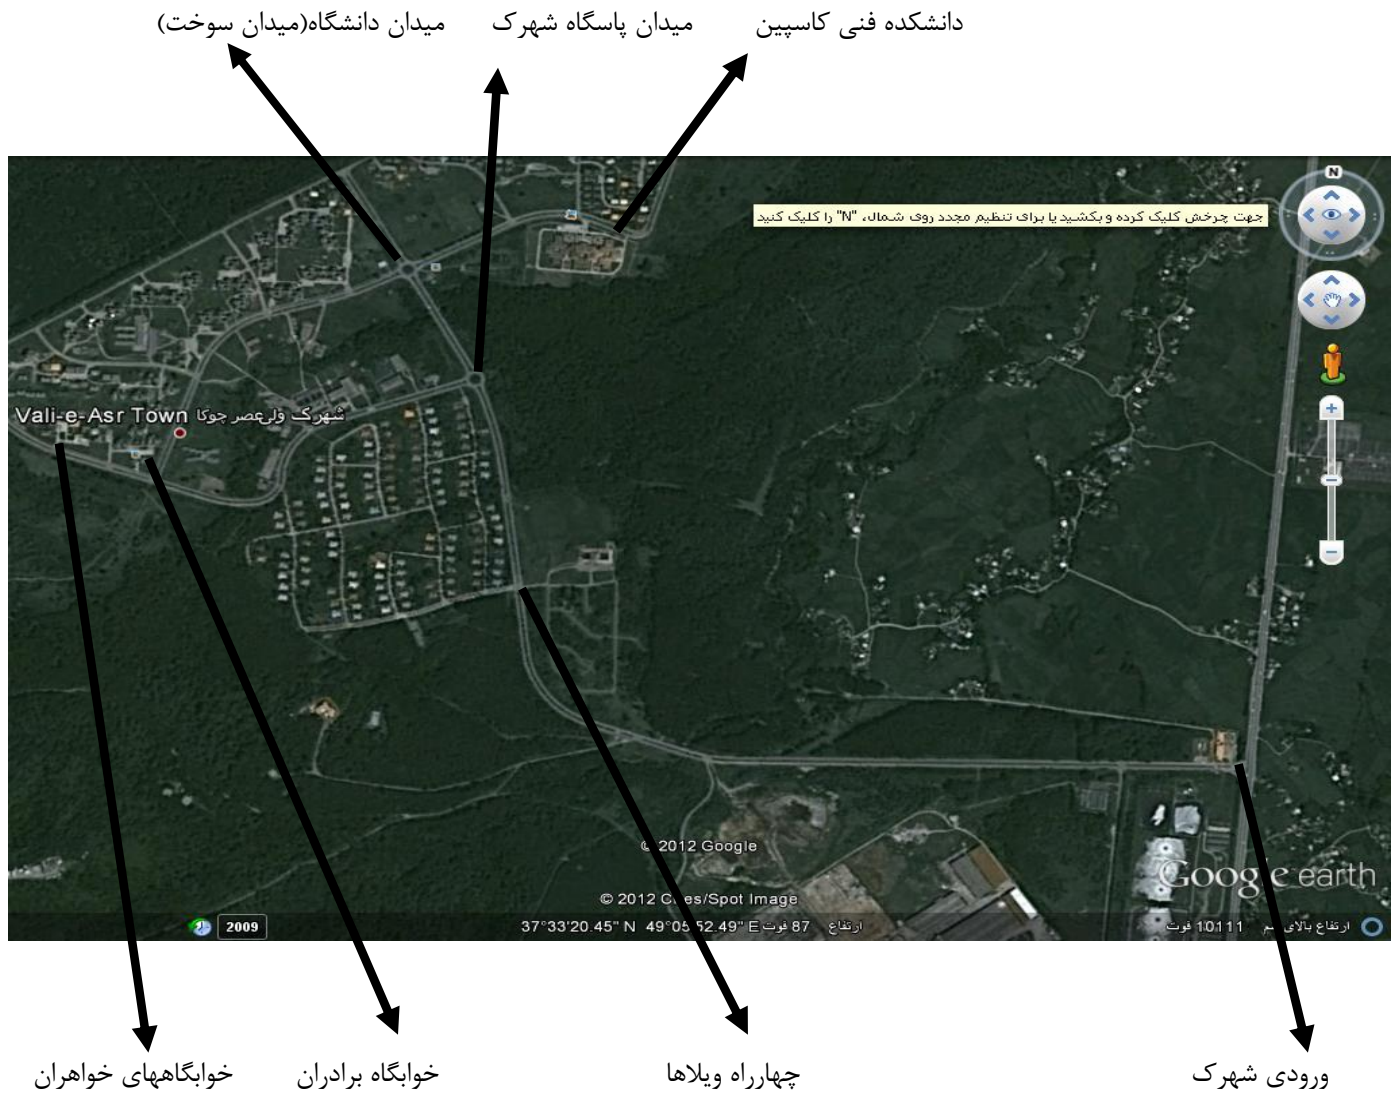

# ۱- نقشه محل استقرار خوابگاه های دانشکده فنی کاسپین

مجموعه خوابگاههای دانشکده فنی کاسپین در ضلع جنوبی شهرک ولی عصر چوکا واقع شده اند که در شکل زیر نمایی از آن ارائه می شود.

## ۲- خوابگاه برادران (ساختمان کاج)

این خوابگاه در زمینی به مساحت ۴۸۶۰ در ۶ طبقه و ۲۴ واحد مجموعاً با زیر بنای حدود ۳۴۶۷ مترمربع می باشد که ۱۹ واحد آن در طبقات ۱-۲-۳-۴ مورد استفاده دانشجویان قرار می گیرد. طبقات ۵-۶ نیمه تمام بوده که برای مجموع دو طبقه ذکر شده ۶ واحد پیش بینی شده است. مساحت هر واحد حدود ۱۱۰ متر مربع بوده که دارای واحدهای یک خوابه و بعضی دو خوابه می باشد.